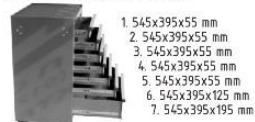

WYMIARY SZUFLAD:

1. 545x395x55 mm
2. 545x395x55 mm
3. 545x395x55 mm
4. 545x395x55 mm
5. 545x395x55 mm
6. 545x395x125 mm
7. 545x395x195 mm