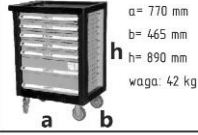

WYMIARY:

a = 770 mm
h = 890 mm
waga: 42 kg

WYMIARY SZUFLAD:

1. 560x400x35 mm
2. 560x400x35 mm
3. 560x400x35 mm
4. 560x400x35 mm
5. 560x400x75 mm
6. 560x400x75 mm
7. 560x400x160 mm